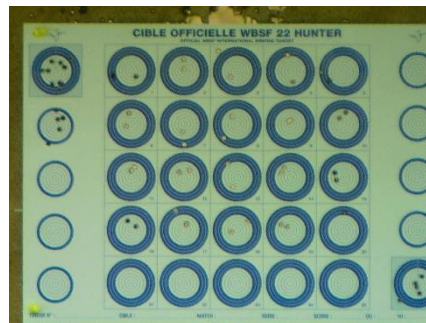

# Longue-vue électronique polyvalente

soit nomade pour une utilisation personnelle, soit fixe pour un stand de tir  
conçue avec l'aide et l'expérience d'un tireur des Yvelines

Qui n'a pas souhaité voir ses résultats sur une tablette digitale, plutôt que de se contorsionner à chaque tir sur sa lunette et perdre sa position ?

25 mètres avec zoom

50 mètres  
22 HUNTER

50 mètres  
TAR

10 mètres Carabine-Pistolet

Le tube oculaire est posé par terre à vos pieds pour être stable et libère de la place sur la table de tir,

L'installation ne demande que quelques minutes pour être mis en place et opérationnel