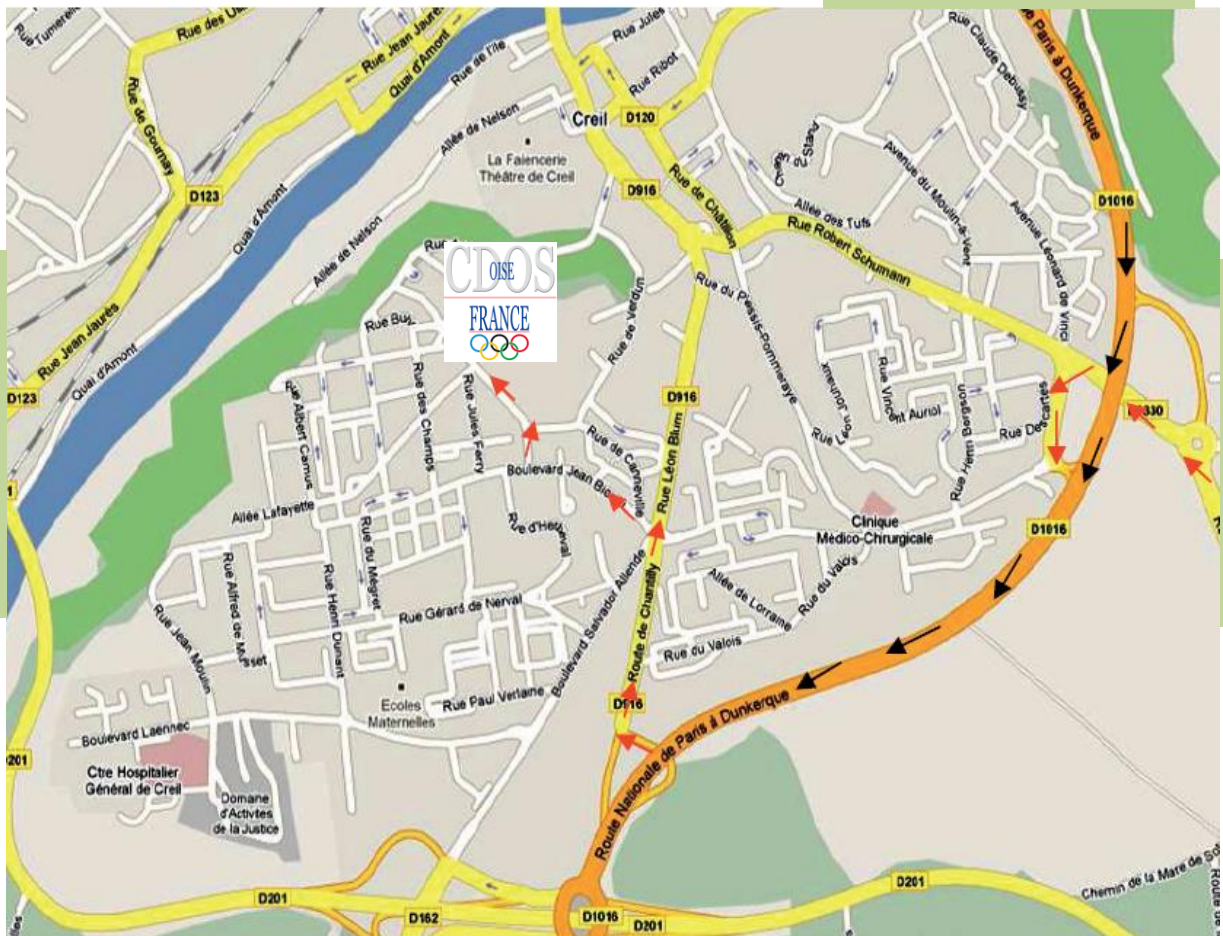

Informations pratiques

Plan d'accès

Beauvais - Clermont

Pour nous joindre....

Comité Départemental Olympique et Sportif de l'Oise
Centre des Cadres Sportifs
1, avenue du Général-Leclerc
60100 CREIL
Tél. & fax 03 44 25 11 63
E-mail : oise@franceolympique.com
Site Internet : <http://oise.franceolympique.com>